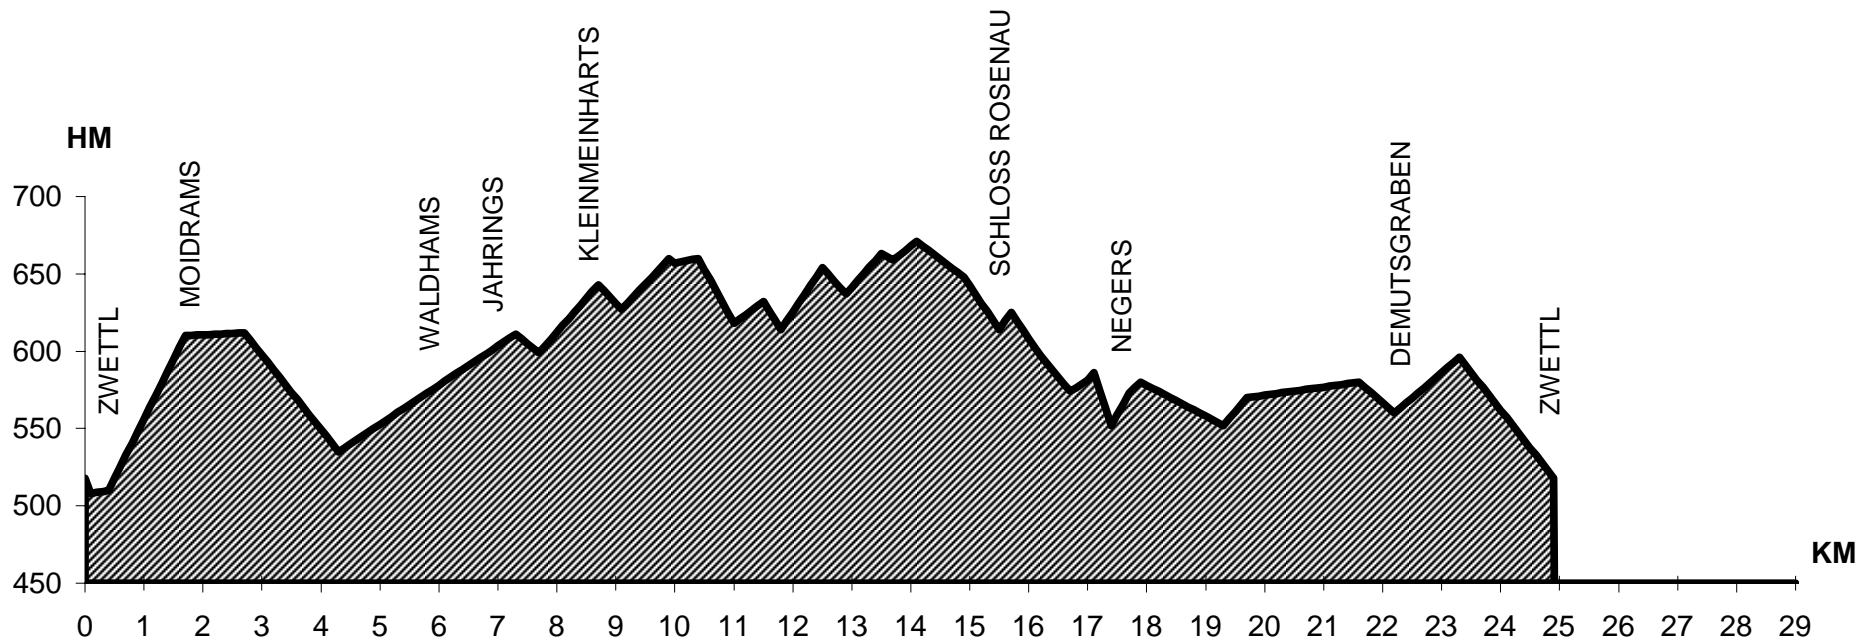

ROUTE 3 grün

Gesamthöhenmeter: 500

Streckenlänge: 24,9km

Streckenbeschreibung:

Zwettl Dreifaltigkeitsplatz - Kuenringerstraße - nach Brücke rechts - Gerungserstraße - Moidrams -
Abzweigung nach Waldhams rechts - Waldhams - Jahrings - Kleinmeinharts am Ortsende Linkskurve -
nach Schwarzteich rechts - Kreuzung geradeaus - Kreuzung links - Allee - Feldweg Sandstraße -
ab nächstem Haus wieder Asphalt - bergab bis Hauptstraße - Rechtskurve - rechts abbiegen nach
Schloß Rosenau - Kreuzung links hinauf - nach kurzer Abfahrt links - bei Hauptstraße rechts -
nach ~100m links in Feldweg einbiegen - nach Waldeck rechts abbiegen - Brücke über Zwettlfluß -
bergauf nach Negers - in Negers rechts - bei Hauptstraße links - Schickenhof - Allee - bei
Hauptstraße rechts - Demutsgraben - bergauf - bergab nach Zwettl über Weitraerstraße - Zwettl