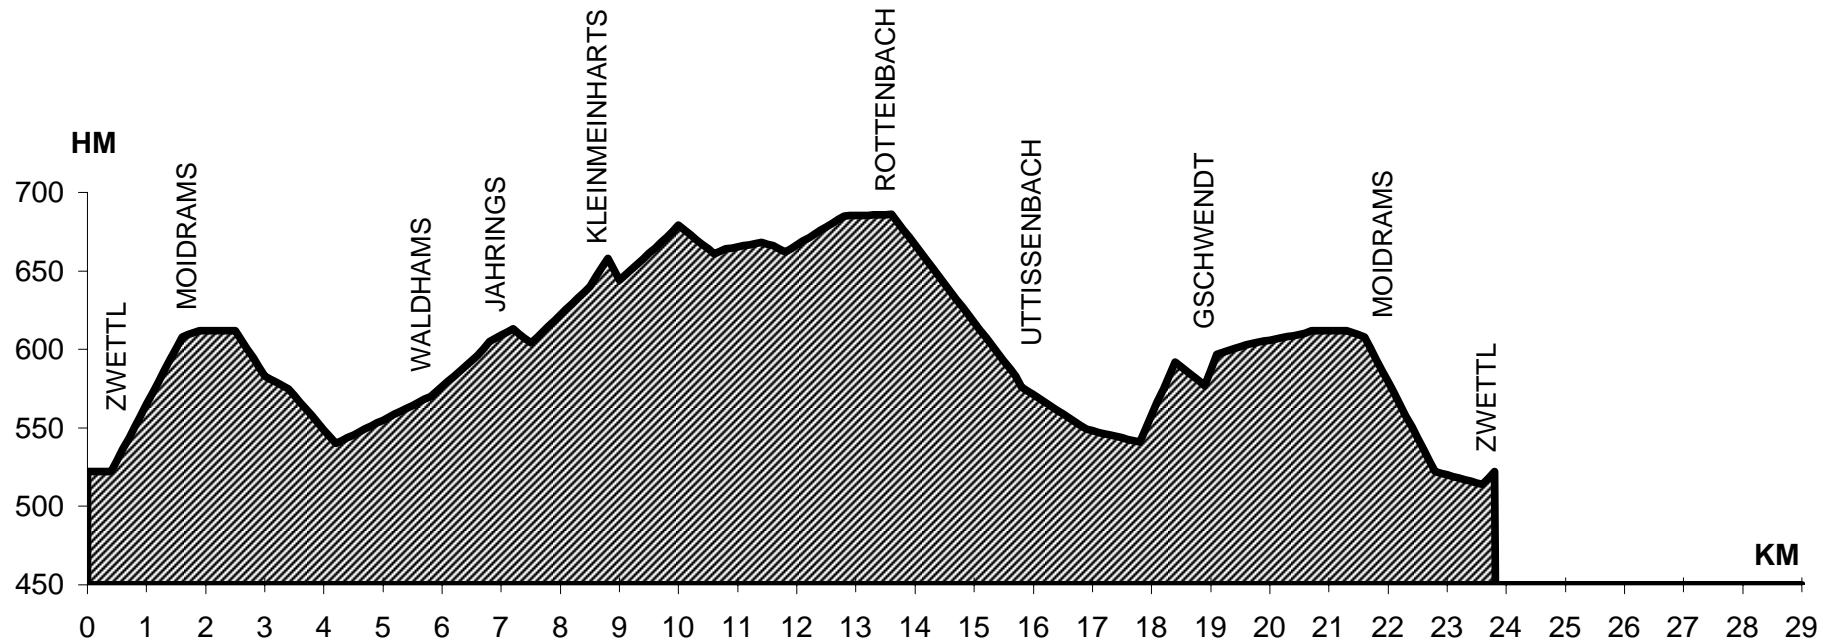

ROUTE 4 orange

Gesamthöhenmeter: 450

Streckenlänge: 23,8km

Streckenbeschreibung:

Zwettl Dreifaltigkeitsplatz - Kuenringerstraße - nach Brücke rechts - Gerungserstraße - Moidrams -
Abzweigung nach Waldhams rechts - Waldhams - Jahrings - in Kleinmeinharts links - nach ca. 1500m
nach den Häusern rechts, am Waldrand entlang - in den Wald - bei der T-Kreuzung nach links -
über die Bundesstraße 38 - nach 200m links - in den Wald - Allee - bei Kreuzung geradeaus nach
Rottenbach - am Ortsende von Rottenbach nach links - Uttissenbach - Uttissenbachmühle -
Schwarzmuhle - bergauf nach Gschwendt - entlang dieser Straße bei der Kapelle vorbei -
bei der Bundesstraße 38 nach rechts - geradeaus nach Moidrams - Zwettl