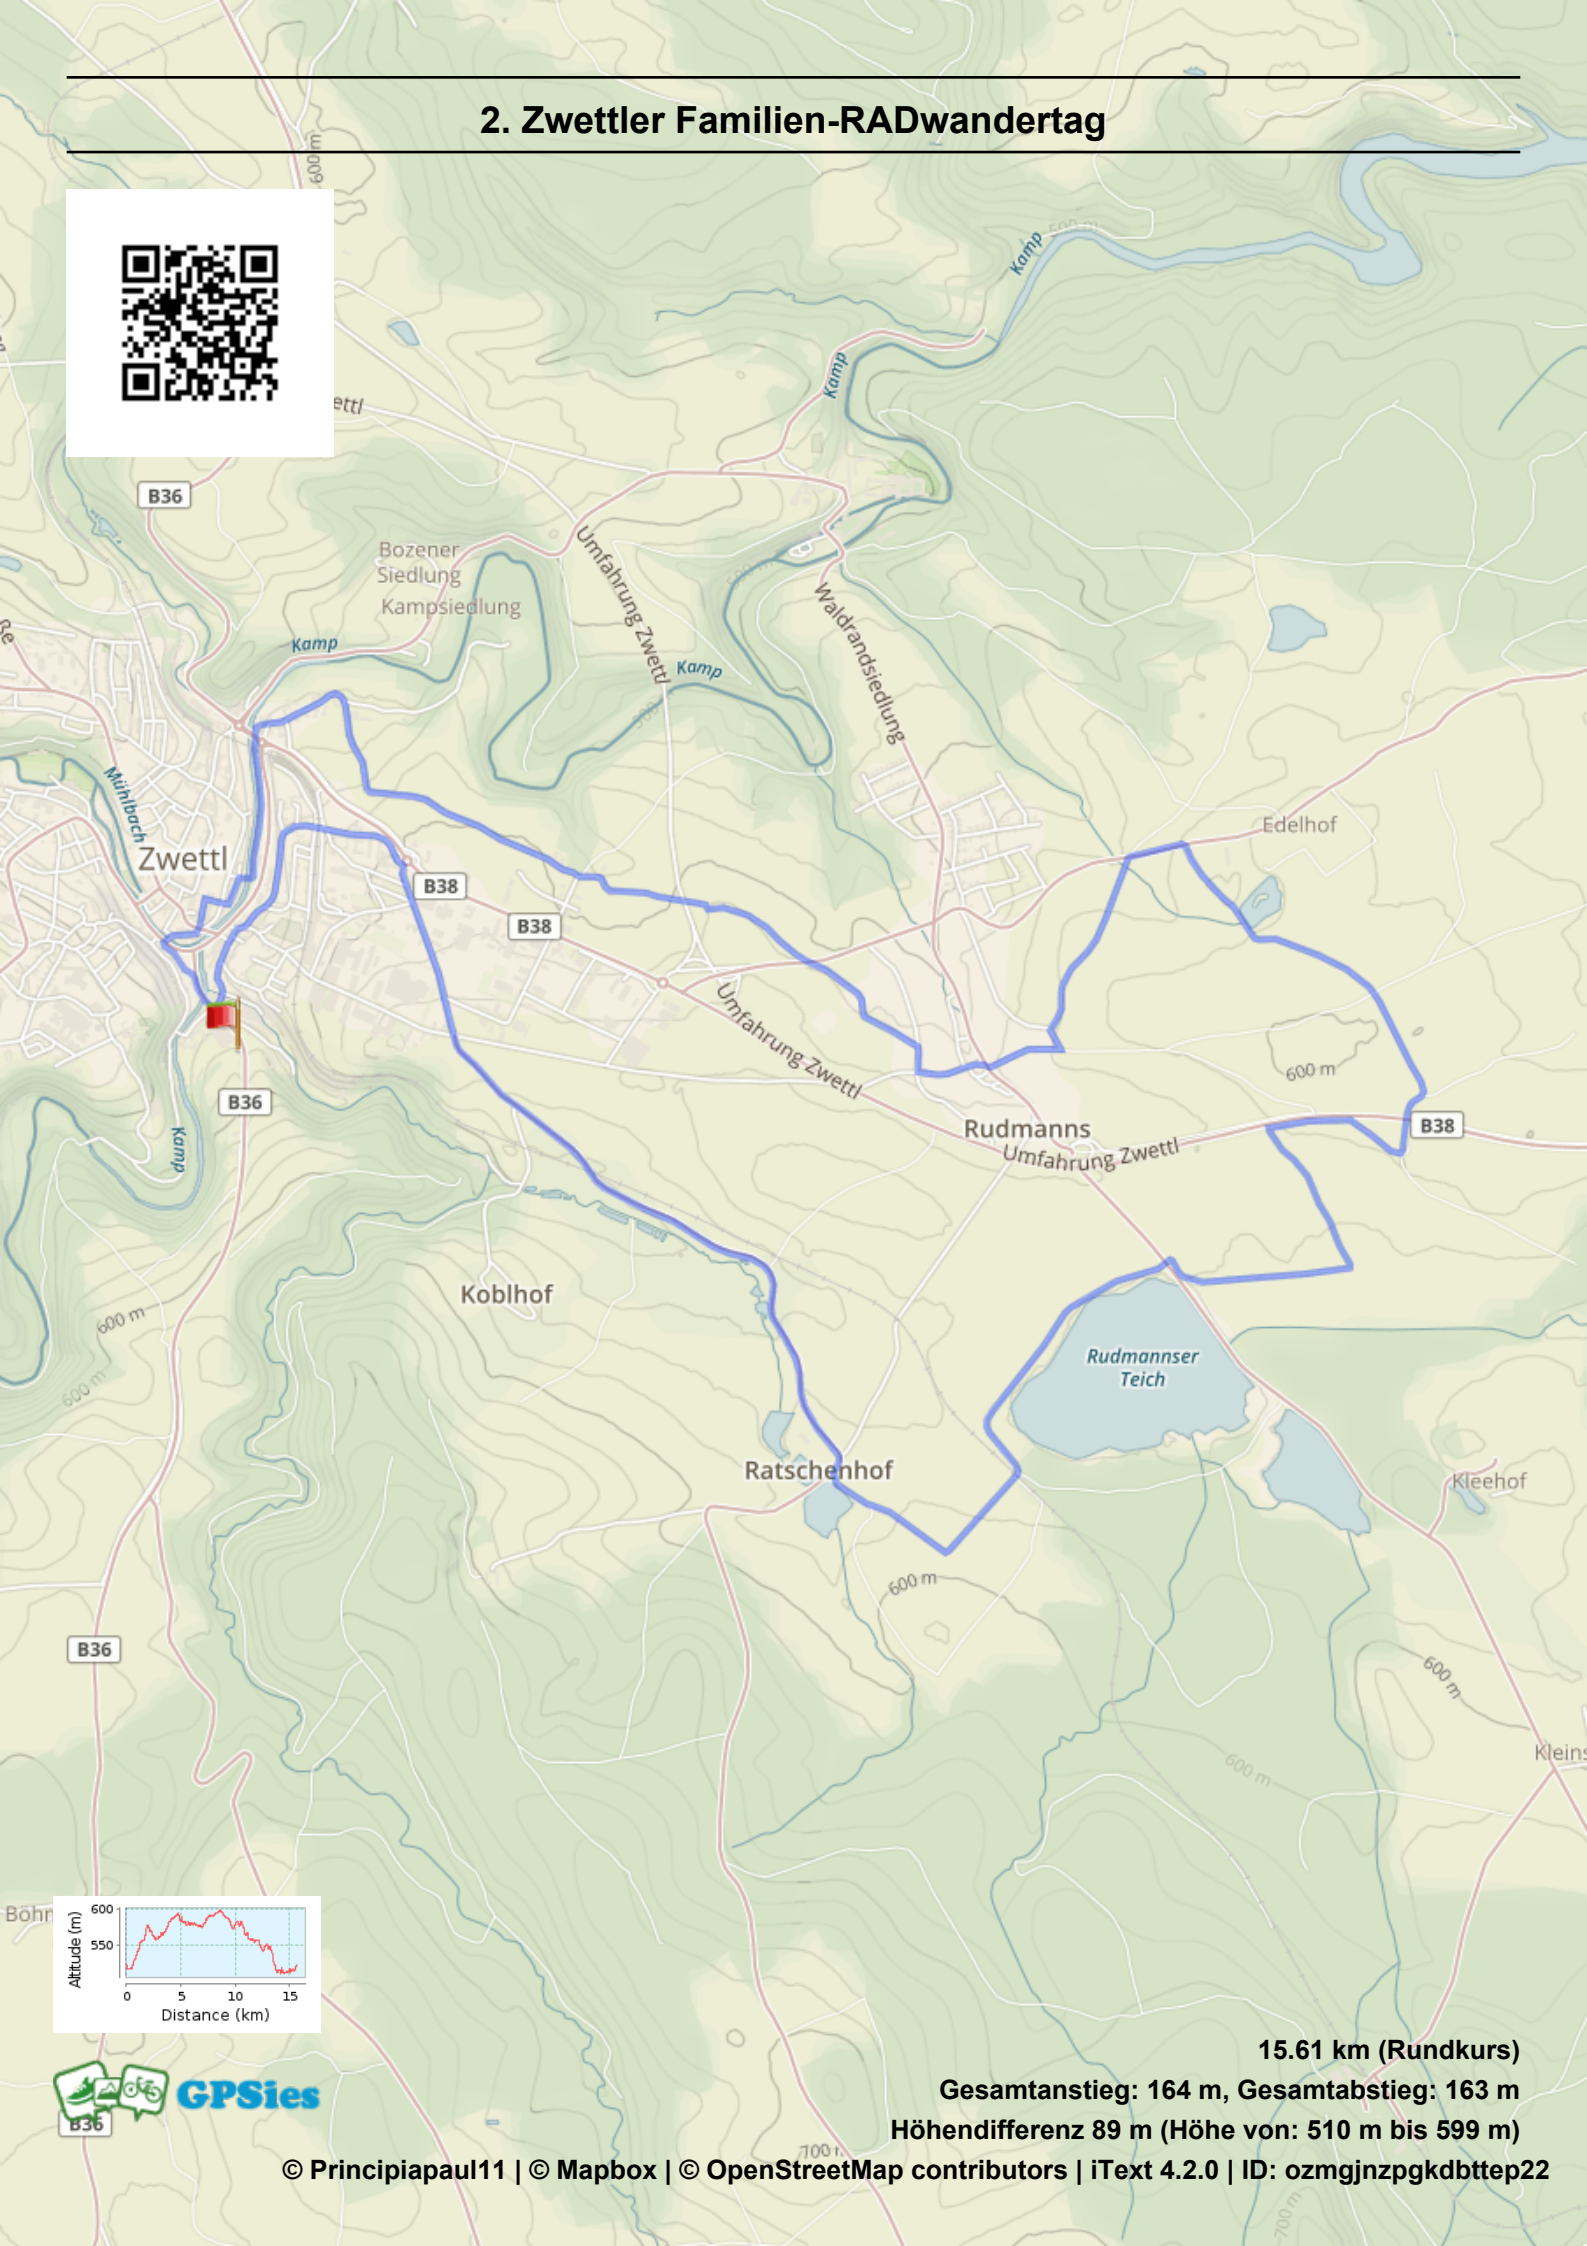

2. Zwettler Familien-RADwandertag

15.61 km (Rundkurs)

Gesamtanstieg: 164 m, Gesamtabstieg: 163 m

Höhendifferenz 89 m (Höhe von: 510 m bis 599 m)