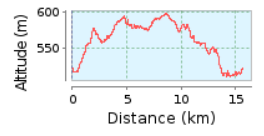

2. Zwettler Familien-RADwandertag

15.61 km (Rundkurs)

Gesamtanstieg: 164 m, Gesamtabstieg: 163 m

Höhendifferenz 89 m (Höhe von: 510 m bis 599 m)